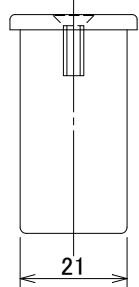

TEK-9CC

リード線9本
扉側リード線長さ(DS)
DS=1500mm

左右勝手共通

注) 扉を開けた時に扉側フロントと枠側フロントの中心線間の距離が
125mm以内の範囲でご使用ください。