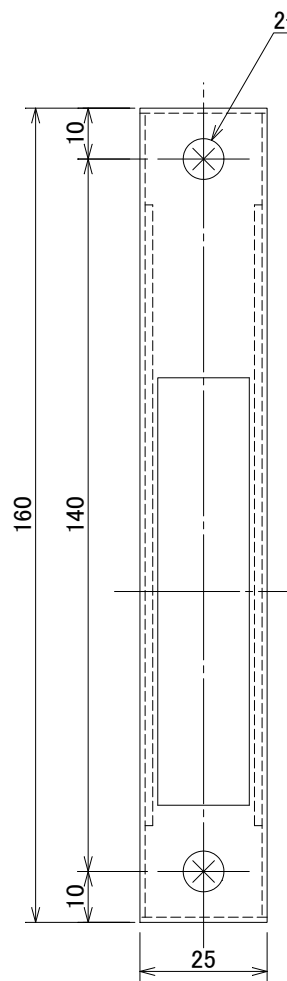

TEK-9CC

リード線9本
扉側リード線長さ(DS)
DS=1500mm

左右勝手共通

注) 扉を開けた時に扉側フロントと枠側フロントの中心線間の距離が
125mm以内の範囲でご使用ください。