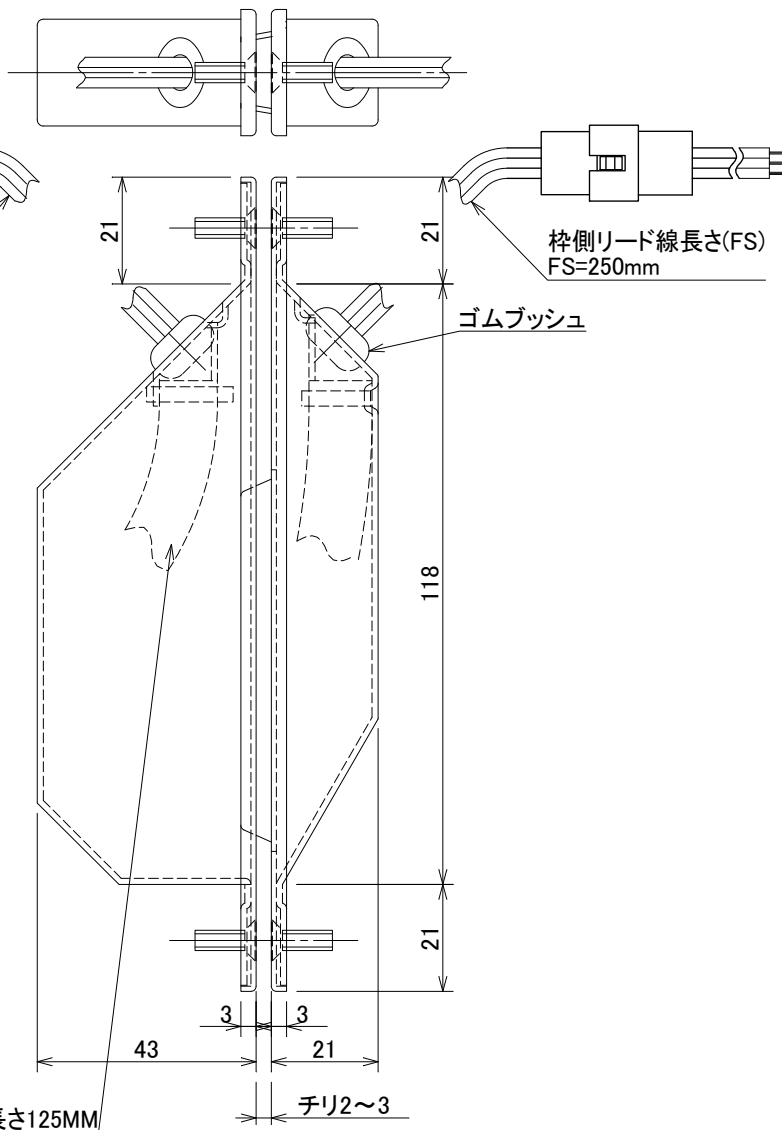

TEK-9CC

リード線9本
扉側リード線長さ(DS)
DS=1500mm

左右勝手共通

注) 扉を開けた時に扉側フロントと枠側フロントの中心線間の距離が
125mm以内の範囲でご使用ください。