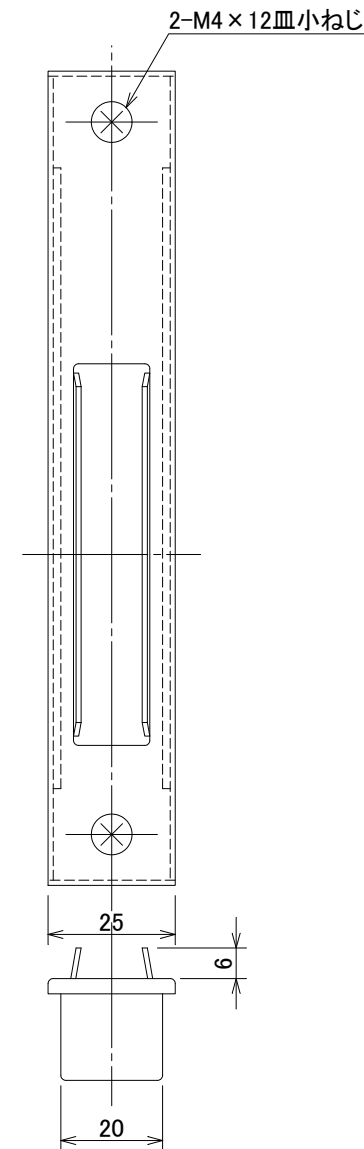

TEK-9CC

リード線9本
扉側リード線長さ(DS)
DS=1500mm

左右勝手共通

注) 扉を開けた時に扉側フロントと枠側フロントの中心線間の距離が
125mm以内の範囲でご使用ください。