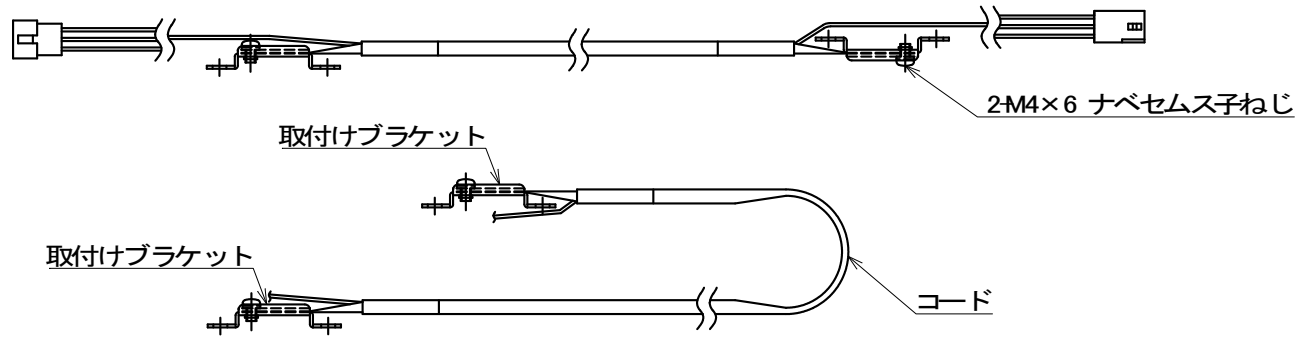

TERシリーズ コード

取付ブラケット

A-A' 鋼材断面図