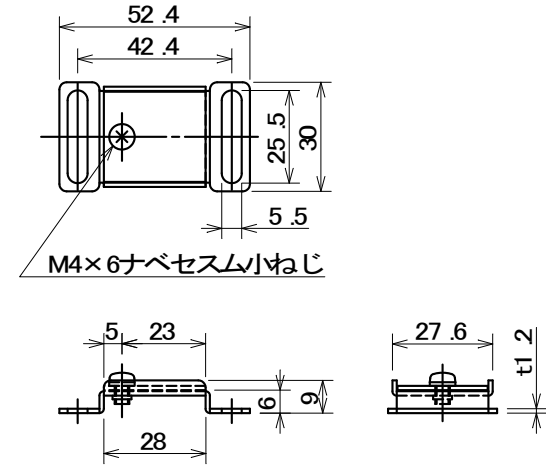

TERシリーズ コード

取付ブラケット

A-A' 鋼材断面図