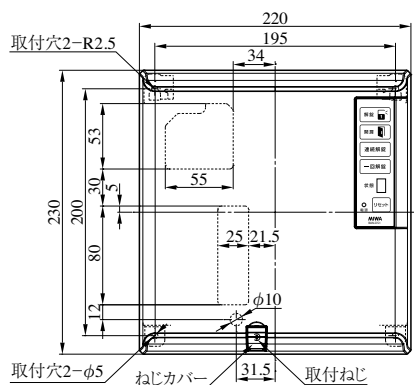

(注) 上記以外の機器に関しては各製品ページを参照ください。

仕様 (SSP-C/SWP-C)

一般仕様	材質	ABS樹脂	
	仕上	アイボリー(日本塗料工業会 U27-90B近似色)	
	使用温湿度	0℃~+40℃、30~90%RH 結露なきこと	
	防水性能	なし(屋内仕様)	
	電源	電気錠操作盤より供給	
	外形寸法	SWP-C	118(W)×120(H)×15(D) 屋内壁面埋め込み取付
		SSP-C	70(W)×120(H)×15(D) 屋内壁面埋め込み取付
		SWP-S	116(W)×120(H)×43(D) 卓上型
重量	SWP-C : 85g、SSP-C : 70g、SWP-S : 120g		

仕様 (SSP-G)

一般仕様	材質	ABS樹脂
	仕上	オフホワイト(日本塗料工業会 AN-85近似色)
	使用温湿度	0℃~+50℃、30~90%RH 結露なきこと
	防水性能	なし(屋内仕様)
	電源	電気錠操作盤より供給
	外形寸法	70(W)×120(H)×31(D) 屋内壁面埋め込み取付
	重量	70g

内部回路

BAN-DS1型・BAN-DS2型

BAN-DS1

SSP-G1D

(注)1個用スイッチボックスの取付ピッチ