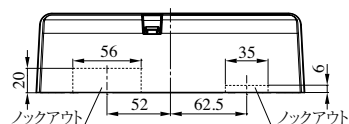

BAN-DS1型・BAN-DS2型

BAN-DS1

SSP-G1D

(注)1個用スイッチボックスの取付ピッチ

SSP-G1E

(注)1個用スイッチボックスの取付ピッチ

BAN-DS2

BAN-DS1
BAN-DS2