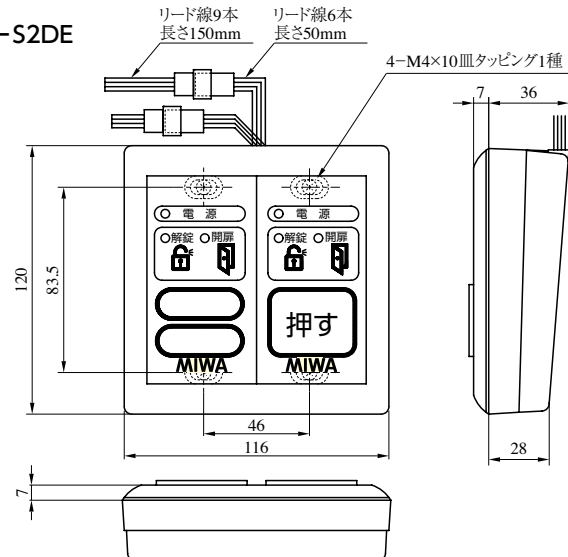

(注) 上記以外の機器に関しては各製品ページを参照ください。

仕様 (SSP-C/SWP-C)

一般仕様	材質	ABS樹脂	
	仕上	アイボリー(日本塗料工業会 U27-90B近似色)	
	使用温湿度	0℃~+40℃、30~90%RH 結露なきこと	
	防水性能	なし(屋内仕様)	
	電源	電気錠操作盤より供給	
	外形寸法	SWP-C	118(W)×120(H)×15(D) 屋内壁面埋め込み取付
		SSP-C	70(W)×120(H)×15(D) 屋内壁面埋め込み取付
		SWP-S	116(W)×120(H)×43(D) 卓上型
重量	SWP-C : 85g、SSP-C : 70g、SWP-S : 120g		

AD203型ピン配列表 (9P)

No	リード線色	信号名
1	青	アクチュエータ
2	茶	アクチュエータ
3	—	—
4	白	扉開閉信号
5	橙	扉開閉信号
6	—	—
7	黒	施錠信号
8	黄	施錠信号
9	—	—

SWP-C SERIES • SSP-C SERIES

SWP-C2DE

(注) 2個用スイッチボックスの取付ピッチ

SSP-C1D

(注) 1個用スイッチボックスの取付ピッチ

SWP-S2DE

SSP-C1E

(注) 1個用スイッチボックスの取付ピッチ