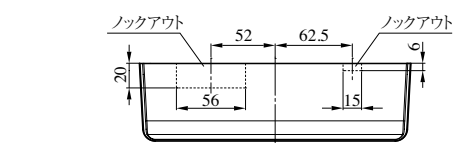

仕様 (SSP-G)

一般仕様	材質	ABS樹脂
	仕上	オフホワイト(日本塗料工業会 AN-85近似色)
	使用温湿度	0℃~+50℃、30~90%RH 結露なきこと
	防水性能	なし(屋内仕様)
	電源	電気錠操作盤より供給
	外形寸法	70(W)×120(H)×31(D) 屋内壁面埋め込み取付
	重量	70g

内部回路

BAN-DS1型・BAN-DS2型

BAN-DS1

SSP-G1D

(注)1個用スイッチボックスの取付ピッチ