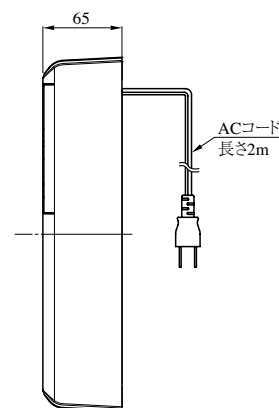

BAN-DS1型・BAN-DS2型

BAN-DS1

SSP-G1D

(注)1個用スイッチボックスの取付ピッチ

SSP-G1E

(注)1個用スイッチボックスの取付ピッチ

BAN-DS2

BAN-DS1
BAN-DS2