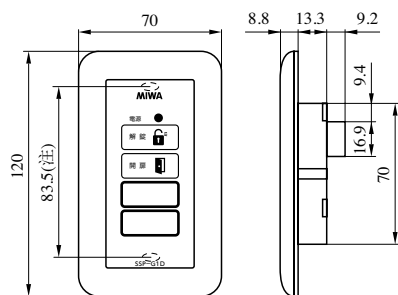

(注) 上記以外の機器に関しては各製品ページを参照ください。

仕様 (SSP-C/SWP-C)

一般仕様	材質	ABS樹脂	
	仕上	アイボリー(日本塗料工業会 U27-90B近似色)	
	使用温湿度	0℃~+40℃、30~90%RH 結露なきこと	
	防水性能	なし(屋内仕様)	
	電源	電気錠操作盤より供給	
	外形寸法	SWP-C	118(W)×120(H)×15(D) 屋内壁面埋め込み取付
		SSP-C	70(W)×120(H)×15(D) 屋内壁面埋め込み取付
		SWP-S	116(W)×120(H)×43(D) 卓上型
重量	SWP-C : 85g、SSP-C : 70g、SWP-S : 120g		

仕様 (SSP-G)

一般仕様	材質	ABS樹脂
	仕上	オフホワイト(日本塗料工業会 AN-85近似色)
	使用温湿度	0℃~+50℃、30~90%RH 結露なきこと
	防水性能	なし(屋内仕様)
	電源	電気錠操作盤より供給
	外形寸法	70(W)×120(H)×31(D) 屋内壁面埋め込み取付
	重量	70g

内部回路

BAN-DS1型・BAN-DS2型

BAN-DS1

SSP-G1D

(注)1個用スイッチボックスの取付ピッチ