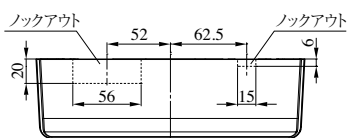

BAN-DS1型・BAN-DS2型

BAN-DS1

SSP-G1D

(注)1個用スイッチボックスの取付ピッチ

SSP-G1E

(注)1個用スイッチボックスの取付ピッチ

BAN-DS2

BAN-DS1
BAN-DS2