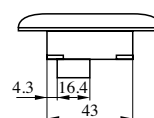

(注) 上記以外の機器に関しては各製品ページを参照ください。

仕様 (SSP-C/SWP-C)

一般仕様	材質	ABS樹脂	
	仕上	アイボリー(日本塗料工業会 U27-90B近似色)	
	使用温湿度	0℃~+40℃、30~90%RH 結露なきこと	
	防水性能	なし(屋内仕様)	
	電源	電気錠操作盤より供給	
	外形寸法	SWP-C	118(W)×120(H)×15(D) 屋内壁面埋め込み取付
		SSP-C	70(W)×120(H)×15(D) 屋内壁面埋め込み取付
		SWP-S	116(W)×120(H)×43(D) 卓上型
重量	SWP-C : 85g、SSP-C : 70g、SWP-S : 120g		

仕様 (SSP-G)

一般仕様	材質	ABS樹脂
	仕上	オフホワイト(日本塗料工業会 AN-85近似色)
	使用温湿度	0℃~+50℃、30~90%RH 結露なきこと
	防水性能	なし(屋内仕様)
	電源	電気錠操作盤より供給
	外形寸法	70(W)×120(H)×31(D) 屋内壁面埋め込み取付
	重量	70g

内部回路

BAN-DS1型・BAN-DS2型

BAN-DS1

SSP-G1D

(注)1個用スイッチボックスの取付ピッチ