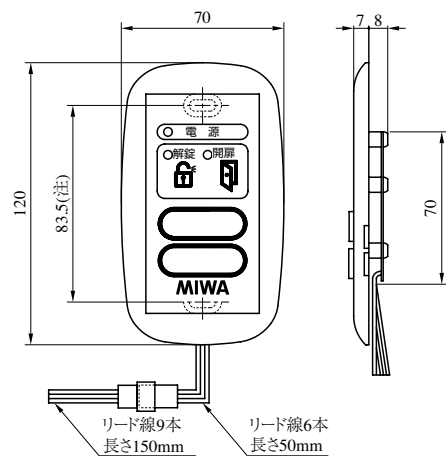

AD203型ピン配列表 (9P)

No	リード線色	信号名
1	青	アクチュエータ
2	茶	アクチュエータ
3	—	—
4	白	扉開閉信号
5	橙	扉開閉信号
6	—	—
7	黒	施錠信号
8	黄	施錠信号
9	—	—

SWP-C SERIES • SSP-C SERIES

SWP-C2DE

(注) 2個用スイッチボックスの取付ピッチ

SSP-C1D

(注) 1個用スイッチボックスの取付ピッチ

SWP-S2DE

SSP-C1E

(注) 1個用スイッチボックスの取付ピッチ