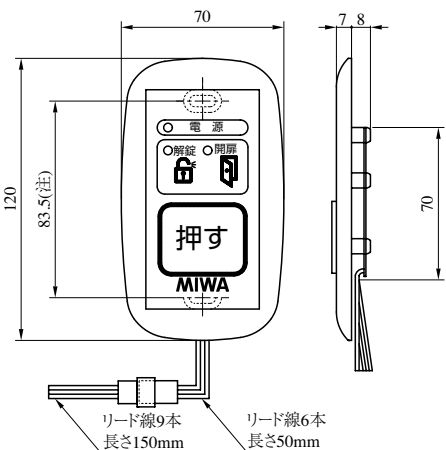

AD203型ピン配列表 (9P)

No	リード線色	信号名
1	青	アクチュエータ
2	茶	アクチュエータ
3	—	—
4	白	扉開閉信号
5	橙	扉開閉信号
6	—	—
7	黒	施錠信号
8	黄	施錠信号
9	—	—

SWP-C SERIES • SSP-C SERIES

SWP-C2DE

(注) 2個用スイッチボックスの取付ピッチ

SSP-C1D

(注) 1個用スイッチボックスの取付ピッチ

SWP-S2DE

SSP-C1E

(注) 1個用スイッチボックスの取付ピッチ