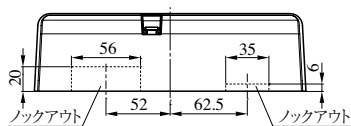

(注) 上記以外の機器に関しては各製品ページを参照ください。

仕様 (SSP-C/SWP-C)

一般仕様	材質	ABS樹脂	
	仕上	アイボリー(日本塗料工業会 U27-90B近似色)	
	使用温湿度	0℃~+40℃、30~90%RH 結露なきこと	
	防水性能	なし(屋内仕様)	
	電源	電気錠操作盤より供給	
	外形寸法	SWP-C	118(W)×120(H)×15(D) 屋内壁面埋め込み取付
		SSP-C	70(W)×120(H)×15(D) 屋内壁面埋め込み取付
		SWP-S	116(W)×120(H)×43(D) 卓上型
重量	SWP-C : 85g、SSP-C : 70g、SWP-S : 120g		

仕様 (SSP-G)

一般仕様	材質	ABS樹脂
	仕上	オフホワイト(日本塗料工業会 AN-85近似色)
	使用温湿度	0℃~+50℃、30~90%RH 結露なきこと
	防水性能	なし(屋内仕様)
	電源	電気錠操作盤より供給
	外形寸法	70(W)×120(H)×31(D) 屋内壁面埋め込み取付
	重量	70g

内部回路

BAN-DS1型・BAN-DS2型

BAN-DS1

SSP-G1D

(注)1個用スイッチボックスの取付ピッチ