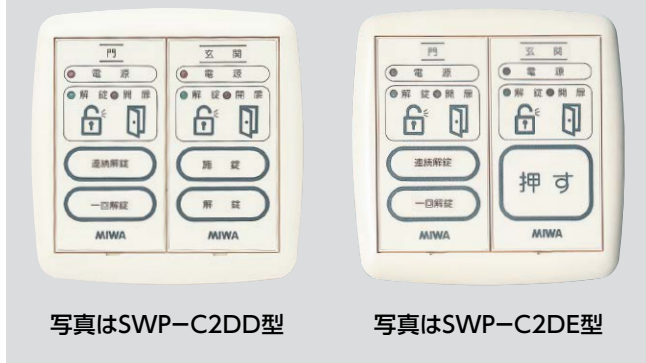

SSP-G/-C、SWP-C

操作表示器

■用途：遠隔操作
 ■納期：標準納期品 ●(P3参照) 屋内仕様

SSP-G
SSP-C
SWP-C

写真はSSP-G1D型
(Aモード/Bモード用)

写真はSSP-G1E型
(Aモード/Eモード用)

写真はSSP-C1D型
(Aモード/Bモード用)

写真はSSP-C1E型
(Aモード/Eモード用)

写真はSWP-C2DD型

写真はSWP-C2DE型

電気錠操作盤と接続し電気錠を操作します。

- 電気錠操作盤や出入管理装置と組み合わせて使用し、電気錠等を遠隔所から操作します。
- 電源、解錠、開扉の表示ランプがありますので、電気錠等の施錠解錠および扉の開閉の状態が遠隔所で確認できます。
- SSP-Gシリーズは2線式、SSP-C/SWP-Cシリーズは6線式の操作表示器です。(接続可能な電気錠操作盤は下表を参照ください)
- Dパネル、Eパネルの2種類の操作パネルをセットできます。使い方によりお選びください。

Dパネル

1. 閉扉自動施錠機能で使用する場合 (Aモード) P350参照
 - ・上の押しボタンに連続解錠シールを貼り、下の押しボタンに一回解錠シールを貼ります。
 - ・連続解錠ボタンを押すと、もう一度押すまでの間は解錠のままです。
 - ・一回解錠ボタンを押すと解錠し、扉を開けて閉めると自動施錠します。
2. 施錠解錠繰り返し機能で使用する場合 (Bモード) P350参照
 - ・上の押しボタンに施錠シールを貼り、下の押しボタンに解錠シールを貼ります。
 - ・施錠ボタンを押すと施錠し、解錠ボタンを押すと解錠します。