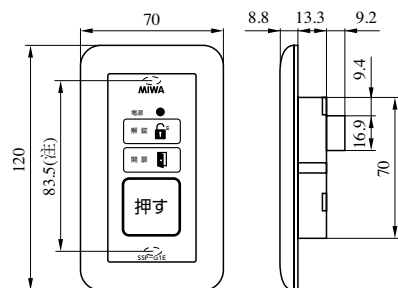

BAN-DS1型・BAN-DS2型

BAN-DS1

SSP-G1D

(注)1個用スイッチボックスの取付ピッチ

SSP-G1E

(注)1個用スイッチボックスの取付ピッチ

BAN-DS2

BAN-DS1
BAN-DS2