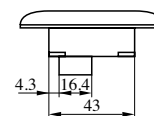

BAN-DS1型・BAN-DS2型

BAN-DS1

SSP-G1D

(注)1個用スイッチボックスの取付ピッチ

SSP-G1E

(注)1個用スイッチボックスの取付ピッチ

BAN-DS2

BAN-DS1
BAN-DS2