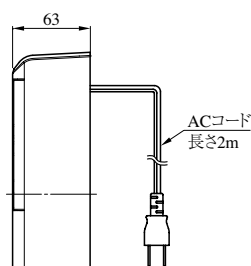

(注) 上記以外の機器に関しては各製品ページを参照ください。

仕様 (SSP-C/SWP-C)

一般仕様	材質	ABS樹脂	
	仕上	アイボリー(日本塗料工業会 U27-90B近似色)	
	使用温湿度	0℃~+40℃、30~90%RH 結露なきこと	
	防水性能	なし(屋内仕様)	
	電源	電気錠操作盤より供給	
	外形寸法	SWP-C	118(W)×120(H)×15(D) 屋内壁面埋め込み取付
		SSP-C	70(W)×120(H)×15(D) 屋内壁面埋め込み取付
		SWP-S	116(W)×120(H)×43(D) 卓上型
重量	SWP-C : 85g、SSP-C : 70g、SWP-S : 120g		

仕様 (SSP-G)

一般仕様	材質	ABS樹脂
	仕上	オフホワイト(日本塗料工業会 AN-85近似色)
	使用温湿度	0℃~+50℃、30~90%RH 結露なきこと
	防水性能	なし(屋内仕様)
	電源	電気錠操作盤より供給
	外形寸法	70(W)×120(H)×31(D) 屋内壁面埋め込み取付
	重量	70g

内部回路

BAN-DS1型・BAN-DS2型

BAN-DS1

SSP-G1D

(注)1個用スイッチボックスの取付ピッチ