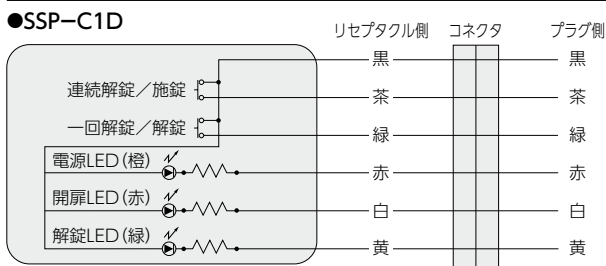

SSP-G/-C、SWP-C

操作表示器

■用途：遠隔操作
■納期：標準納期品 ●(P3参照) 屋内仕様

SSP-G
SSP-C
SWP-C

電気錠操作盤と接続し電気錠を操作します。

- ■電気錠操作盤や出入管理装置と組み合わせて使用し、電気錠等を遠隔所から操作します。
- ■電源、解錠、開扉の表示ランプがありますので、電気錠等の施錠解錠および扉の開閉の状態が遠隔所で確認できます。
- ■SSP-Gシリーズは2線式、SSP-C/SWP-Cシリーズは6線式の操作表示器です。(接続可能な電気錠操作盤は下表を参照ください)
- ■Dパネル、Eパネルの2種類の操作パネルをセットできます。使い方によりお選びください。

Dパネル

1. 閉扉自動施錠機能で使用する場合 (Aモード) P350参照
  - ・上の押しボタンに連続解錠シールを貼り、下の押しボタンに一回解錠シールを貼ります。
  - ・連続解錠ボタンを押すと、もう一度押すまでの間は解錠のままです。
  - ・一回解錠ボタンを押すと解錠し、扉を開けて閉めると自動施錠します。
2. 施錠解錠繰り返し機能で使用する場合 (Bモード) P350参照
  - ・上の押しボタンに施錠シールを貼り、下の押しボタンに解錠シールを貼ります。
  - ・施錠ボタンを押すと施錠し、解錠ボタンを押すと解錠します。

Eパネル

1. 閉扉自動施錠機能で使用する場合 (Aモード) P350参照
  - ・押しボタンを押すと解錠し、扉を開けて閉めると自動施錠します。
  - ・操作表示器で連続解錠操作することはできません。
2. 電氣的解錠時閉扉自動施錠機能で使用する場合 (Eモード) P350参照
  - ・施錠時に押しボタンを押すと解錠し、扉を開けて閉めると自動施錠します。(キー、サムターンで解錠した場合は自動施錠しません)
  - ・解錠時に押しボタンを押すと、施錠します。

■SWP-Cシリーズは2個用スイッチボックスに、SSP-G/SSP-Cシリーズは1個用スイッチボックスに取り付けます。

■卓上用のSWP-Sシリーズもあります。壁面露出取付用としてもご利用いただけます。

(注) 本製品は屋内仕様なので雨水等の水滴がかからない場所でご使用ください。

操作盤と操作表示器接続可能台数(1回線あたり)

操作表示器	操作盤	BAN-DS1/DS2	BAN-AS4~32	BAN-MS1
SSP-Gシリーズ		3	×	3
SSP-Cシリーズ		5	5	×
SWP-C/Sシリーズ				

(注) 上記以外の機器に関しては各製品ページを参照ください。

仕様 (SSP-C/SWP-C)

一般仕様	材質	ABS樹脂	
	仕上	アイボリー(日本塗料工業会 U27-90B近似色)	
	使用温湿度	0℃~+40℃、30~90%RH 結露なきこと	
	防水性能	なし(屋内仕様)	
	電源	電気錠操作盤より供給	
	外形寸法	SWP-C	118(W)×120(H)×15(D) 屋内壁面埋め込み取付
		SSP-C	70(W)×120(H)×15(D) 屋内壁面埋め込み取付
		SWP-S	116(W)×120(H)×43(D) 卓上型
重量	SWP-C : 85g、SSP-C : 70g、SWP-S : 120g		

仕様 (SSP-G)

一般仕様	材質	ABS樹脂
	仕上	オフホワイト(日本塗料工業会 AN-85近似色)
	使用温湿度	0℃~+50℃、30~90%RH 結露なきこと
	防水性能	なし(屋内仕様)
	電源	電気錠操作盤より供給
	外形寸法	70(W)×120(H)×31(D) 屋内壁面埋め込み取付
	重量	70g

内部回路