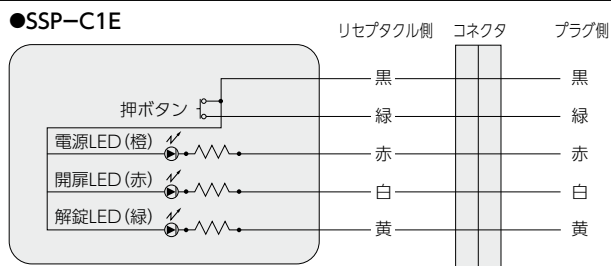

SSP-G/-C、SWP-C

操作表示器

■用途：遠隔操作
■納期：標準納期品 ●(P3参照) 屋内仕様

SSP-G
SSP-C
SWP-C

電気錠操作盤と接続し電気錠を操作します。

- ■電気錠操作盤や出入管理装置と組み合わせて使用し、電気錠等を遠隔所から操作します。
- ■電源、解錠、開扉の表示ランプがありますので、電気錠等の施錠解錠および扉の開閉の状態が遠隔所で確認できます。
- ■SSP-Gシリーズは2線式、SSP-C/SWP-Cシリーズは6線式の操作表示器です。(接続可能な電気錠操作盤は下表を参照ください)
- ■Dパネル、Eパネルの2種類の操作パネルをセットできます。使い方によりお選びください。

Dパネル

1. 閉扉自動施錠機能で使用する場合 (Aモード) P350参照
  - ・上の押しボタンに連続解錠シールを貼り、下の押しボタンに一回解錠シールを貼ります。
  - ・連続解錠ボタンを押すと、もう一度押すまでの間は解錠のままです。
  - ・一回解錠ボタンを押すと解錠し、扉を開けて閉めると自動施錠します。
2. 施錠解錠繰り返し機能で使用する場合 (Bモード) P350参照
  - ・上の押しボタンに施錠シールを貼り、下の押しボタンに解錠シールを貼ります。
  - ・施錠ボタンを押すと施錠し、解錠ボタンを押すと解錠します。

Eパネル

1. 閉扉自動施錠機能で使用する場合 (Aモード) P350参照
  - ・押しボタンを押すと解錠し、扉を開けて閉めると自動施錠します。
  - ・操作表示器で連続解錠操作することはできません。
2. 電氣的解錠時閉扉自動施錠機能で使用する場合 (Eモード) P350参照
  - ・施錠時に押しボタンを押すと解錠し、扉を開けて閉めると自動施錠します。(キー、サムターンで解錠した場合は自動施錠しません)
  - ・解錠時に押しボタンを押すと、施錠します。

■SWP-Cシリーズは2個用スイッチボックスに、SSP-G/SSP-Cシリーズは1個用スイッチボックスに取り付けます。

■卓上用のSWP-Sシリーズもあります。壁面露出取付用としてもご利用いただけます。

(注) 本製品は屋内仕様なので雨水等の水滴がかからない場所でご使用ください。

操作盤と操作表示器接続可能台数(1回線あたり)

操作表示器	操作盤	BAN-DS1/DS2	BAN-AS4~32	BAN-MS1
SSP-Gシリーズ		3	×	3
SSP-Cシリーズ		5	5	×
SWP-C/Sシリーズ				

(注) 上記以外の機器に関しては各製品ページを参照ください。

仕様 (SSP-C/SWP-C)

一般仕様	材質	ABS樹脂	
	仕上	アイボリー(日本塗料工業会 U27-90B近似色)	
	使用温湿度	0℃~+40℃、30~90%RH 結露なきこと	
	防水性能	なし(屋内仕様)	
	電源	電気錠操作盤より供給	
	外形寸法	SWP-C	118(W)×120(H)×15(D) 屋内壁面埋め込み取付
		SSP-C	70(W)×120(H)×15(D) 屋内壁面埋め込み取付
		SWP-S	116(W)×120(H)×43(D) 卓上型
重量	SWP-C : 85g、SSP-C : 70g、SWP-S : 120g		

仕様 (SSP-G)

一般仕様	材質	ABS樹脂
	仕上	オフホワイト(日本塗料工業会 AN-85近似色)
	使用温湿度	0℃~+50℃、30~90%RH 結露なきこと
	防水性能	なし(屋内仕様)
	電源	電気錠操作盤より供給
	外形寸法	70(W)×120(H)×31(D) 屋内壁面埋め込み取付
	重量	70g

内部回路