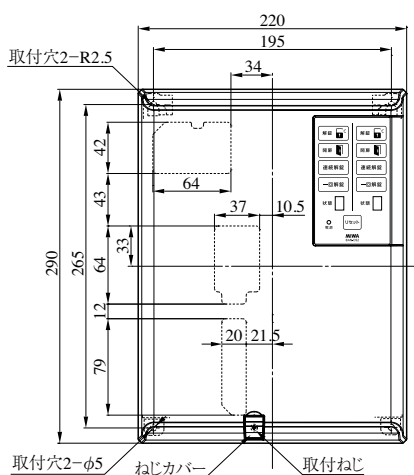

BAN-DS1型・BAN-DS2型

BAN-DS1

SSP-G1D

(注)1個用スイッチボックスの取付ピッチ

SSP-G1E

(注)1個用スイッチボックスの取付ピッチ

BAN-DS2

BAN-DS1
BAN-DS2